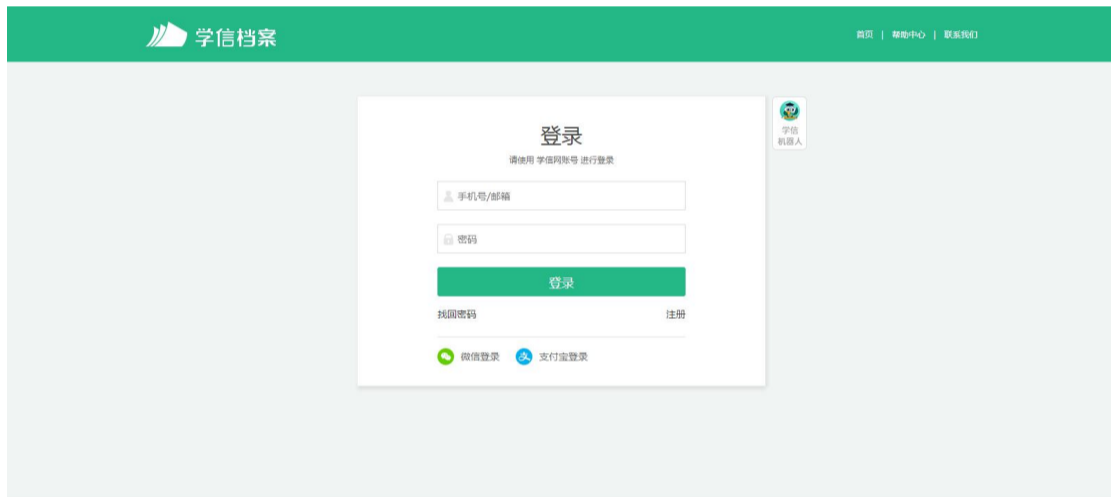

Click the link and log in with CHSI account.

School information and collection code will be displayed only when you have registered correctly.

* 手机号

* 短信验证码

* 密码

* 密码确认

* 姓名

* 证件类型 推荐设置居民身份证。

* 证件号码

以下信息为选填项，忘记密码时可通过手机号找回密码